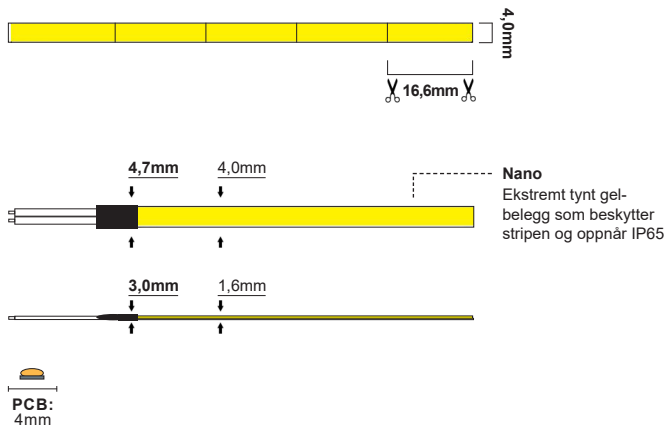

# LED Strip LL SN 10W/m 24V

LED Strip Light Line Super Narrow 10W/m 24V IP65 Nano - 2700K (2,5m)

NOR DESIGN

NorDesign AS  
www.nordesign.no / tlf: 73 84 95 50

Art. nr. 629652710  
GTIN 7070952124515

<b>Lengde:</b>	2,5 meter
<b>Høyde:</b>	1,6mm
<b>Høyde (tilkobling):</b>	3,0mm
<b>Dybde:</b>	4,0mm
<b>Dybde (tilkobling):</b>	4,7mm
<b>PCB:</b>	4,0mm
<b>LED diode:</b>	-
<b>LED dioder pr. meter:</b>	-
<b>Klippepunkt:</b>	16,67mm
<b>LED pitch (avstand dioder):</b>	-
<b>Bøylediameter:</b>	$R > 60mm$
<b>Maks lengde pr. tilkobling:</b>	2,5 meter
<b>Spenning:</b>	CV Constant Voltage
<b>Spenning DC:</b>	24VDC
<b>Dimbar:</b>	Ja (fase avsnitt, push, 1-10V, DALI)
<b>Fargegjengivelse (CRI):</b>	>90
<b>Lysfarge (Kelvin):</b>	2700K
<b>Effekt pr. meter:</b>	10W/m
<b>Lumen ut:</b>	600lm/m (totalt 1500lm)
<b>Lumen/W:</b>	60lm/W
<b>Lysspredning:</b>	140°
<b>Forventet levetid (timer):</b>	50.000
<b>Lystilbakegang:</b>	L70B50
<b>MacAdam Step:</b>	3
<b>Omgivelsestemperatur:</b>	-25°C - +40°C (Ta min. -25° / Ta maks. 40°)
<b>IP-grad:</b>	IP65 (anbefalt bruksområde: innendørs)
<b>Kabeltilkobling:</b>	3 meter kabel i hver ende
<b>Kabelvernsnitt:</b>	-
<b>Montasje:</b>	3M tape på baksiden (anbefalt i kombinasjon med alu. profil)