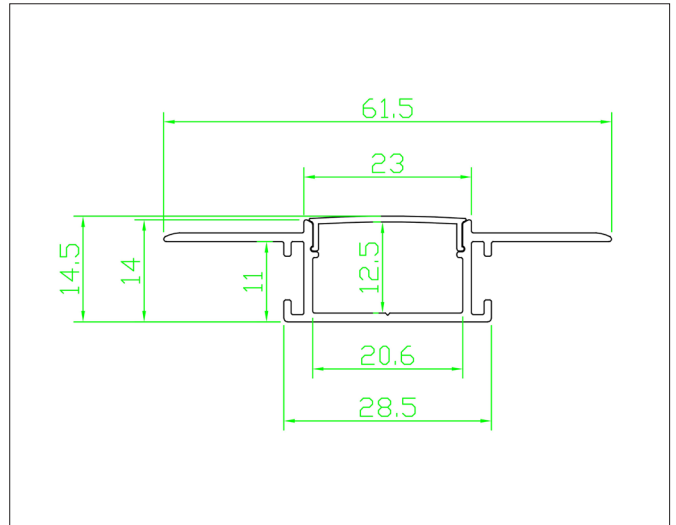

Structural 6214

Structural 6214 2M alu/opal cover

NOR DESIGN

NorDesign AS
www.nordesign.no / tlf: 73 84 95 50

Art. nr. 416214106
GTIN 7070952112437

- For innsparkling
- Leveres i 2m lengder
- Tilgjengelig i fargen alu (anodisert)
- Avdekning / deksel i hvit utførelse inkl.

Endestykke

Art. nr: 316214220
Farge: Hvit