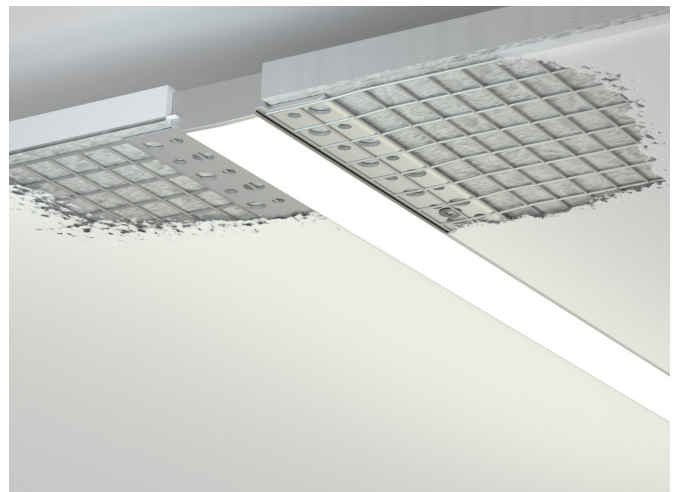

Structural 6214

Structural 6214 2M alu/opal cover

NOR DESIGN

NorDesign AS
www.nordesign.no / tlf: 73 84 95 50

Art. nr. 416214106
GTIN 7070952112437

- For innsparkling
- Leveres i 2m lengder
- Tilgjengelig i fargen alu (anodisert)
- Avdekning / deksel i hvit utførelse inkl.

Benytt sparkel og maling
for å få en jevn og fin finish

PRODUKT

Materiale produkt	Aluminium (anodisert)
Materiale avdekning	Polykarbonat
Farge produkt	Alu
Farge avdekning	Hvit
Type avdekning	Cover

Tilbehør

Endestykke

Art. nr: 316214220
Farge: Hvit