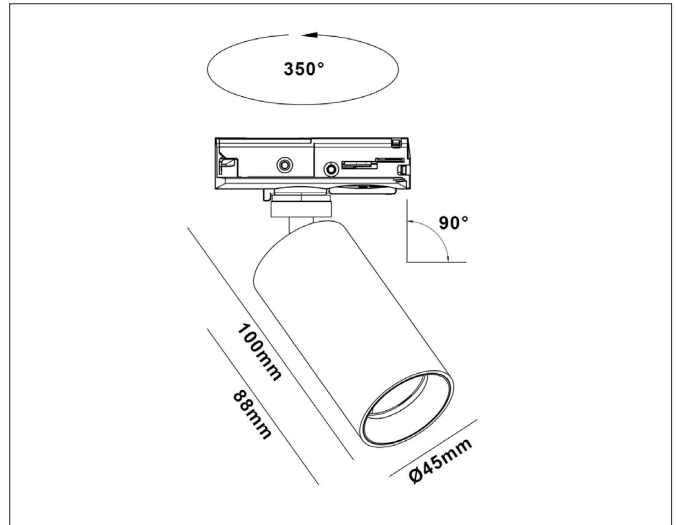

Spot D45 1T

Spot D45 1T, jet black - PHASE CUT dimmable

NOR DESIGN

NorDesign AS
www.nordesign.no / tlf: 73 84 95 50

Art. nr. 160450705
GTIN 7070952135443

Spot D45 1T er en 1-tenningsspot i klassisk tubedesign, med en lengde på kun 88mm og diameter på Ø45mm. Den har integrert LED, med en fargetemperatur på 2700K. Lyskilden er trukket opp i tuben og ligger bak en linse, som sørger for lav blending (UGR<19) og god spredning (40°).

- Tiltbar 90°
- Roterbar 350°
- Dimbar fase avsnitt

PRODUKT

Total lumen (lm)	550lm
Total forbruk (W)	7W
Total effekt (lm / W)	79lm/W
Materiale produkt	Aluminium
Materiale avdekning	Polykarbonat
Farge produkt	Sort (Jet black RAL9005)
Farge avdekning	Transparent
Type optikk	Linse
Type lakk	Powder coating
IP - grad	20
Beskyttelsesklasse	I
Strålevinkel (grader)	40°
Lysstråling	Direkte
Driftstemperatur	-20°C - +45°C
MacAdam step / SDCM	3
UGR	<19

TILKOBLING / MONTASJE

Tilkoblingstype	Adapter for 1T-skinne
-----------------	-----------------------