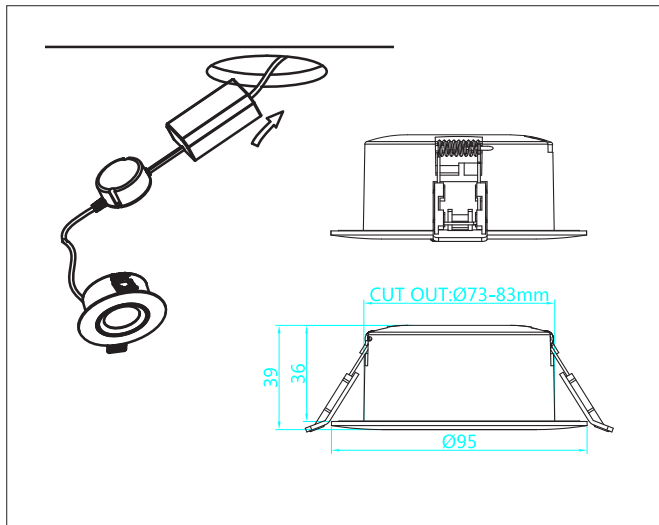

E95 - IsoSafe

E95 IsoSafe, pure white - PHASE CUT dimmable

NOR DESIGN

NorDesign AS
www.nordesign.no / tlf. 73 84 95 50

Art. nr. 680950706
GTIN 7070952136679

E95 IsoSafe - Et miljøvennlig produkt

Dette produktet består av resirkulert plast og aluminium.

Plast

Recycled claim standard 2.0 (RCS 2.0). Sertifisert testrapport viser et gjennomsnitt på 47% resirkulert plast.

Aluminium

Samsvarer med SCS-standard for resirkulert innhold V7-0 for minimum 93% resirkulert aluminium* innhold.

*Laget med 100 % resirkulert aluminiuminnhold.

NB! Produktet består av avtagbare komponenter, slik at produktet kan gjenvinnes på enklest mulig måte.

PRODUKT

Total lumen (lm)	450lm
Total forbruk (W)	7W
Total effekt (lm / W)	64lm/W
Materiale produkt	Aluminium / Polykarbonat
Materiale avdekning	Polykarbonat
Farge produkt	Hvit (pure white RAL9010)
Farge avdekning	Transparent
Type optikk	Reflektor
IP - grad	54
IK - grad	02
Beskyttelsesklasse	II
Strålevinkel (grader)	36°
Lysstråling	Direkte
Driftstemperatur	-20°C - +45°C
MacAdam step / SDCM	3
UGR	<22
Tiltbar	30° (i to retninger)

TILKOBLING / MONTASJE

Tilkoblingstype	Push terminal (2 x N / 2 x L / 2 x J)
Koblingsboks	Feste for 2 x 16mm K-rør
Hullmål	Ø73-83mm
Takplate	Maks. 24mm høyde
Anbefalt bruksområde	Innendørs
IsoSafe	Kan monteres direkte i isolasjon (downlight og driver)