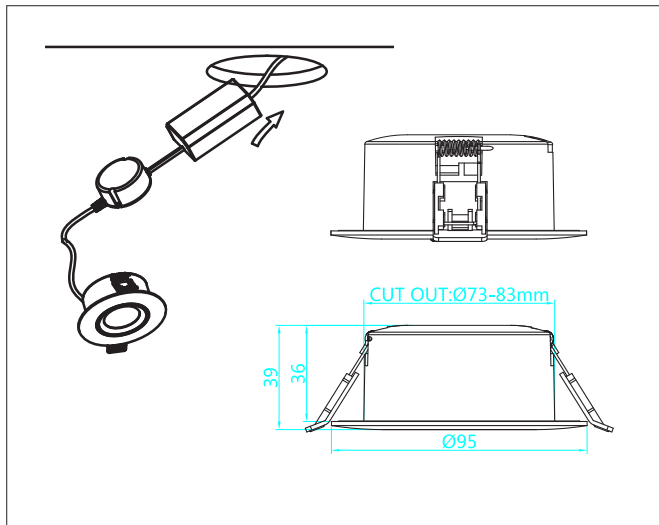

E95 - IsoSafe

E95 IsoSafe, jet black - PHASE CUT dimmable

NOR DESIGN

NorDesign AS
www.nordesign.no / tlf. 73 84 95 50

Art. nr. 680950705
GTIN 7070952136686

E95 IsoSafe - Et miljøvennlig produkt

Dette produktet består av resirkulert plast og aluminium.

Plast

Recycled claim standard 2.0 (RCS 2.0). Sertifisert testrapport viser et gjennomsnitt på 47% resirkulert plast.

Aluminium

Samsvarer med SCS-standard for resirkulert innhold V7-0 for minimum 93% resirkulert aluminium* innhold.

*Laget med 100 % resirkulert aluminiuminnhold.

NB! Produktet består av avtagbare komponenter, slik at produktet kan gjenvinnes på enklest mulig måte.

PRODUKT

Total lumen (lm)	450lm
Total forbruk (W)	7W
Total effekt (lm / W)	64lm/W
Materiale produkt	Aluminium / Polykarbonat
Materiale avdekning	Polykarbonat
Farge produkt	Sort (jet black RAL9005)
Farge avdekning	Transparent
Type optikk	Reflektor
IP - grad	54
IK - grad	02
Beskyttelsesklasse	II
Strålevinkel (grader)	36°
Lysstråling	Direkte
Driftstemperatur	-20°C - +45°C
MacAdam step / SDCM	3
UGR	<22
Tiltbar	30° (i to retninger)

TILKOBLING / MONTASJE

Tilkoblingstype	Push terminal (2 x N / 2 x L / 2 x J)
Koblingsboks	Feste for 2 x 16mm K-rør
Hullmål	Ø73-83mm
Takplate	Maks. 24mm høyde
Anbefalt bruksområde	Innendørs
IsoSafe	Kan monteres direkte i isolasjon (downlight og driver)