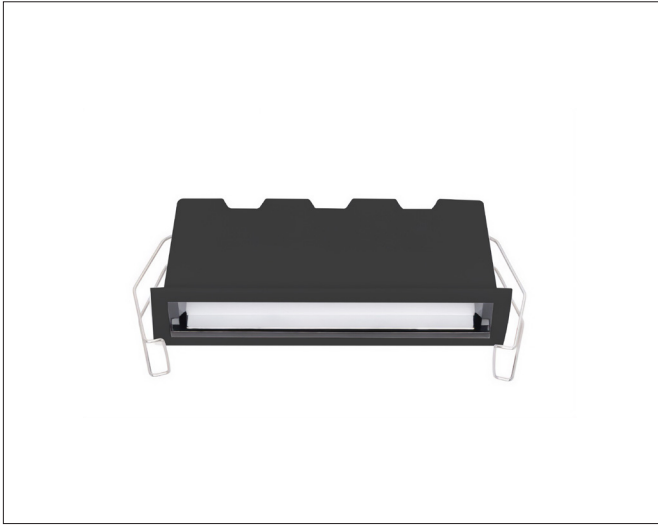

Frio 5 Wall Washer

FRIO 5 wall washer, signal black (RAL9004) 2700K

NOR DESIGN

NorDesign AS
www.nordesign.no / tlf: 73 84 95 50

Art. nr. 190527305
GTIN 7070952131568

Frio - Low glare downlights

Frio er en downlightserie med hovedfokus på lav blending. Serien består av runde og lineære modeller som har et elegant design som passer i de fleste moderne rom.

Med hovedfokus på lav blending, vil man oppleve at det er lys i rommet uten å direkte se hvor lyset kommer ifra.

Downlight leveres med "DC hann" og "DC hunn" connector.

"DC hunn" tilkobles "DC hann" og til sek. siden av driver.

PRODUKT

Total lumen (lm)	1000lm
Total forbruk (W)	10W
Total effekt (lm / W)	100lm/W
Materiale produkt	Aluminium
Materiale avdekning	Polykarbonat
Farge produkt	Sort (Signal black RAL9004)
Farge avdekning	Hvit/ Frostet
Type optikk	Cover
IP - grad	20
IK - grad	07
Beskyttelsesklasse	III
Strålevinkel (grader)	120°
Lysstråling	Direkte
Driftstemperatur	-20°C - +40°C
MacAdam step / SDCM	<3
UGR	<19

TILKOBLING / MONTASJE

Tilkoblingstype	DC plugg (hann) påmontert
Ledningslengde	40cm
Hullmål	136x36mm
Takplate	Maks. 20mm høyde
Downlightklasse	Lav
Anbefalt bruksområde	Innendørs