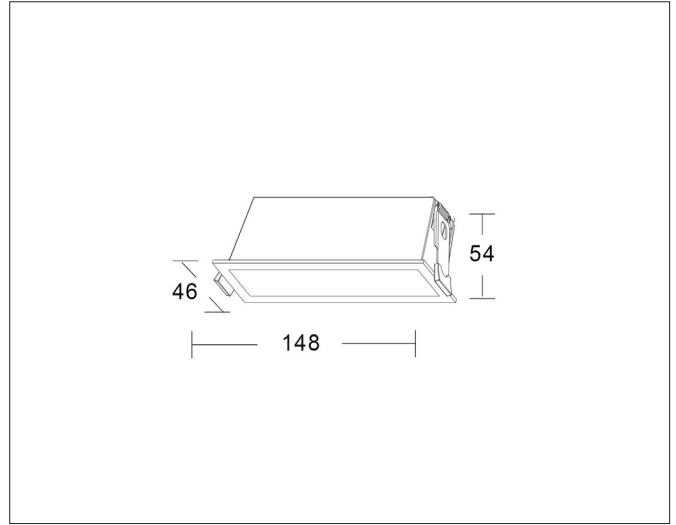

Frio 5 Wall Washer

FRIO 5 wall washer, signal black (RAL9004) 2700K

NOR DESIGN

NorDesign AS
www.nordesign.no / tlf: 73 84 95 50

Art. nr. 190527305
GTIN 7070952131568

Frio - Low glare downlights

Frio er en downlightserie med hovedfokus på lav blending. Serien består av runde og lineære modeller som har et elegant design som passer i de fleste moderne rom.

PRODUKT

Total lumen (lm)	1000lm
Total forbruk (W)	10W
Total effekt (lm / W)	100lm/W
Materiale produkt	Aluminium
Materiale avdekning	Polykarbonat
Farge produkt	Sort (Signal black RAL9004)
Farge avdekning	Hvit/ Frostet
Type optikk	Cover
IP - grad	20
IK - grad	07
Beskyttelsesklasse	III
Strålevinkel (grader)	120°
Lysstråling	Direkte
Driftstemperatur	-20°C - +40°C
MacAdam step / SDCM	<3
UGR	<19

TILKOBLING / MONTASJE

Tilkoblingstype	DC plugg (hann) påmontert
Ledningslengde	40cm
Hullmål	136x36mm
Takplate	Maks. 20mm høyde
Downlightklasse	Lav
Anbefalt bruksområde	Innendørs