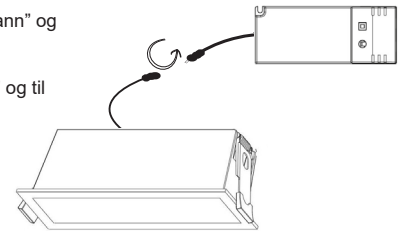

Frio 5 Wall Washer

FRIO 5 wall washer, signal black (RAL9004) 2700K

NOR DESIGN

NorDesign AS
www.nordesign.no / tlf: 73 84 95 50

Art. nr. 190527305
GTIN 7070952131568

Frio - Low glare downlights

Frio er en downlightserie med hovedfokus på lav blending. Serien består av runde og lineære modeller som har et elegant design som passer i de fleste moderne rom.

Med hovedfokus på lav blending, vil man oppleve at det er lys i rommet uten å direkte se hvor lyset kommer ifra.

Downlight leveres med "DC hann" og "DC hunn" connector.

"DC hunn" tilkobles "DC hann" og til sek. siden av driver.

PRODUKT

Total lumen (lm)	1000lm
Total forbruk (W)	10W
Total effekt (lm / W)	100lm/W
Materiale produkt	Aluminium
Materiale avdekning	Polykarbonat
Farge produkt	Sort (Signal black RAL9004)
Farge avdekning	Hvit/ Frostet
Type optikk	Cover
IP - grad	20
IK - grad	07
Beskyttelsesklasse	III
Strålevinkel (grader)	120°
Lysstråling	Direkte
Driftstemperatur	-20°C - +40°C
MacAdam step / SDCM	<3
UGR	<19

TILKOBLING / MONTASJE

Tilkoblingstype	DC plugg (hann) påmontert
Ledningslengde	40cm
Hullmål	136x36mm
Takplate	Maks. 20mm høyde
Downlightklasse	Lav
Anbefalt bruksområde	Innendørs