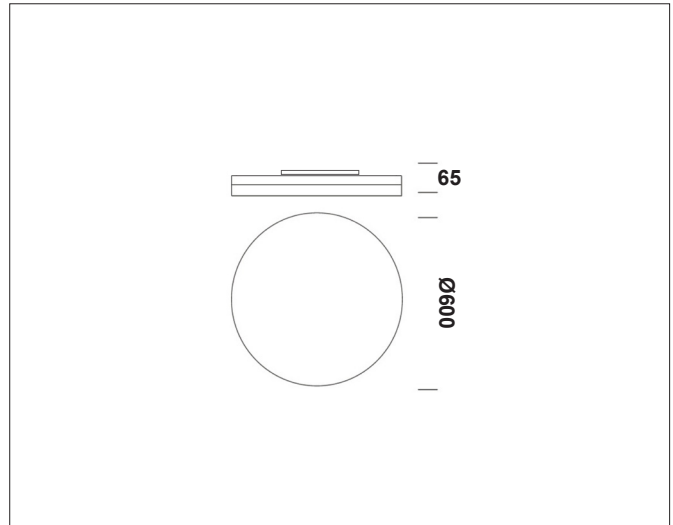

# Slice Circle 600 PS

Slice Circle 600 PS, pure white - DALI dimmable

NOR DESIGN

NorDesign AS  
www.nordesign.no / tlf: 73 84 95 50

Art. nr. 510485506  
GTIN 7070952115001

I tillegg til sitt stramme design og elegante finish, tilbyr armaturene i Slice-serien en unik mekanisme for enkel installasjon. Alle modellene er designet for å gi et jevnt lys over hele overflaten, samt høy effektivitet (100lm/W) og flimmerfritt lys.

## PRODUKT

Total lumen (lm)	5500lm
Total forbruk (W)	55W
Total effekt (lm / W)	100lm/W
Materiale produkt	Polykarbonat / Alu.
Materiale avdekning	Polykarbonat
Farge produkt	Hvit
Farge avdekning	Hvit
Type avdekning	Opal cover
IP - grad	54
IK - grad	10
Beskyttelsesklasse	II
Strålevinkel (grader)	110°
Lysstråling	Direkte
Driftstemperatur	-20°C - +45°C
MacAdam step / SDCM	<5
UGR	<23