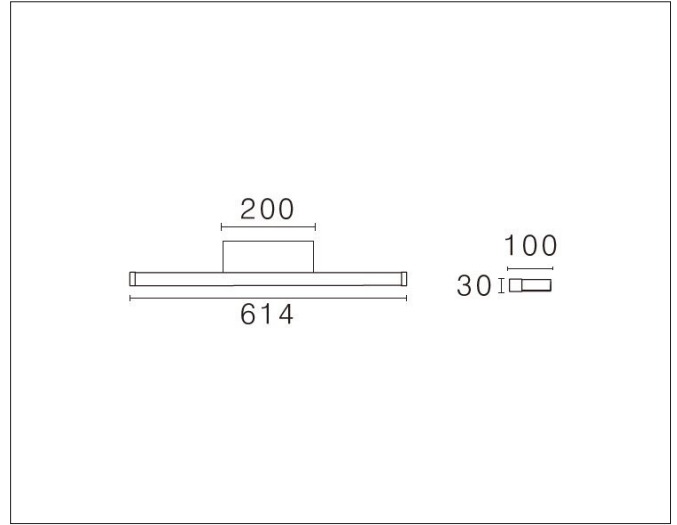

Bliz CS

Bliz CS, jet black - PHASE CUT dimmable

NOR DESIGN

NorDesign AS
www.nordesign.no / tlf: 73 84 95 50

Art. nr. 366026105
GTIN 7070952130097

Bliz er en baderomsarmatur med rette og stramme linjer, som gir et bredt og godt lysbilde. Armaturen har en integrert bryter som gjør det mulig å endre fargetemperatur mellom 2700K og 3000K. Dette gjør armaturen meget fleksibel, hvor den kan benyttes i flere installasjoner. Dimbar fase avsnitt.

Colour Switch

2700K
3000K

PRODUKT

Total lumen (lm)	1440lm
Total forbruk (W)	13,2W
Total effekt (lm / W)	109lm/W
Materiale produkt	Aluminium
Materiale avdekning	Polykarbonat
Farge produkt	Sort (Jet black)
Farge avdekning	Hvit (matt)
Type avdekning	Cover
IP - grad	44
IK - grad	02
Beskyttelsesklasse	I
Strålevinkel (grader)	90°
Lysstråling	Direkte
Driftstemperatur	-20°C - +60°C
MacAdam step / SDCM	3

LYSKILDE

Lyskilde antall (stk.)	1
Lyskilde navn/ modell	Osram
Lysfarge (Kelvin)	2700K / 3000K
CRI / RA	>90
Levetid 90.000T	L80B50
Energiklasse	D

TILKOBLING / MONTASJE

Tilkoblingstype	3 Pin connector (push terminal)
Åpen / lukket tilkobling	Lukket
Anbefalt bruksområde	Innendørs
Vekt på armatur	0,71Kg