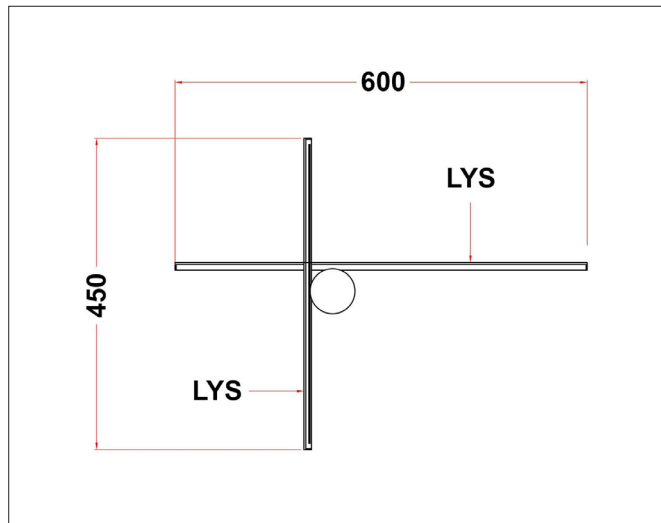

Eros Novata 600 Left

Eros Novata 600 LEFT, jet black - PHASE CUT dimmable

NOR DESIGN

NorDesign AS
www.nordesign.no / tlf: 73 84 95 50

Art. nr. 368116015
GTIN 7070952136129

Elegant og minimalistisk vegggløpe som kan monteres både vertikalt og horisontalt.

PRODUKT

Total lumen (lm)	275lm
Total forbruk (W)	10W
Total effekt (lm / W)	27,5lm/W
Materiale produkt	Aluminium
Materiale avdekning	Polykarbonat
Farge produkt	Sort (Jet black)
Farge avdekning	Hvit/frosted
Type avdekning	Cover
Type lakk	Powder coating
IP - grad	44
IK - grad	06
Beskyttelsesklasse	II
Strålevinkel (grader)	120°
Lysstråling	Direkte
Driftstemperatur	-20°C - +60°C
MacAdam step / SDCM	6
UGR	<19