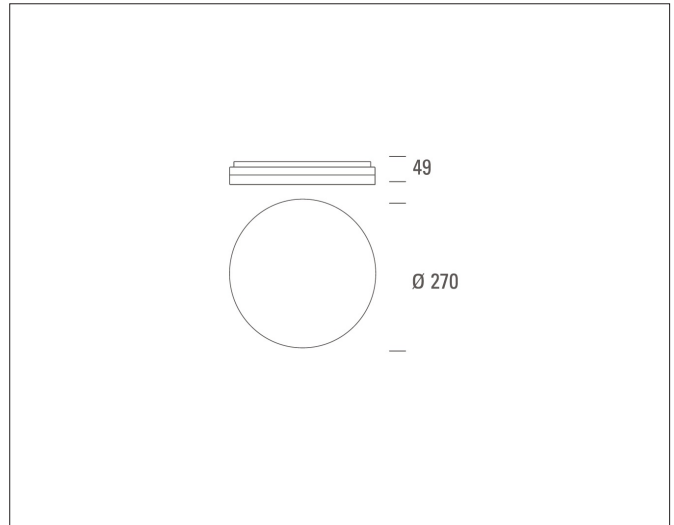

# Slice Circle 270 CS/PS

Slice Circle 270 CS/PS, pure white (PHASE CUT dimmable)

NOR DESIGN

NorDesign AS  
www.nordesign.no / tlf: 73 84 95 50

Art. nr. 872709124v2  
GTIN 7070952137393

I tillegg til sitt stramme design og elegante finish, tilbyr armaturene i Slice-serien en unik mekanisme for enkel installasjon. Alle modellene er designet for å gi et jevnt lys over hele overflaten, samt høy effektivitet (100lm/W) og flimmerfritt lys.

## PRODUKT

Total lumen (lm)	2400lm
Total forbruk (W)	24W
Total effekt (lm / W)	100lm/W
Materiale produkt	Polykarbonat
Materiale avdekning	Polykarbonat
Farge produkt	Hvit (Pure white)
Farge avdekning	Hvit
Type avdekning	Opal cover
IP - grad	54
IK - grad	10
Beskyttelsesklasse	II
Strålevinkel (grader)	110°
Lysstråling	Direkte
Driftstemperatur	-10°C - +40°C
MacAdam step / SDCM	3
UGR	<23