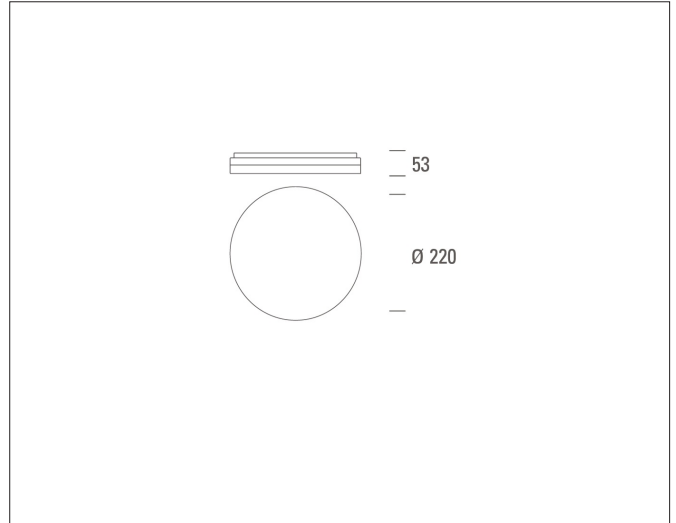

Slice Circle 220 CS/PS

Slice Circle 220 CS/PS, pure white (PHASE CUT dimmable)

NOR DESIGN

NorDesign AS
www.nordesign.no / tlf: 73 84 95 50

Art. nr. 872209115v2
GTIN 7070952137218

I tillegg til sitt stramme design og elegante finish, tilbyr armaturene i Slice-serien en unik mekanisme for enkel installasjon. Alle modellene er designet for å gi et jevnt lys over hele overflaten, samt høy effektivitet (100lm/W) og flimmerfritt lys.

One Click Mounting:
Designet for rask og enkel montasje. Skru bakstykket til underlaget og «klikk» frontstykket på plass.

Colour Switch

2700K
3000K

Power Switch

10W 1000lm (100lm/W)
15W 1500lm (100lm/W)

PRODUKT

Total lumen (lm)	1500lm
Total forbruk (W)	15W
Total effekt (lm / W)	100lm/W
Materiale produkt	Polykarbonat
Materiale avdekning	Polykarbonat
Farge produkt	Hvit (Pure white)
Farge avdekning	Hvit
Type avdekning	Opal cover
IP - grad	54
IK - grad	10
Beskyttelsesklasse	II
Strålevinkel (grader)	110°
Lysstråling	Direkte
Driftstemperatur	-10°C - +40°C
MacAdam step / SDCM	3
UGR	<23