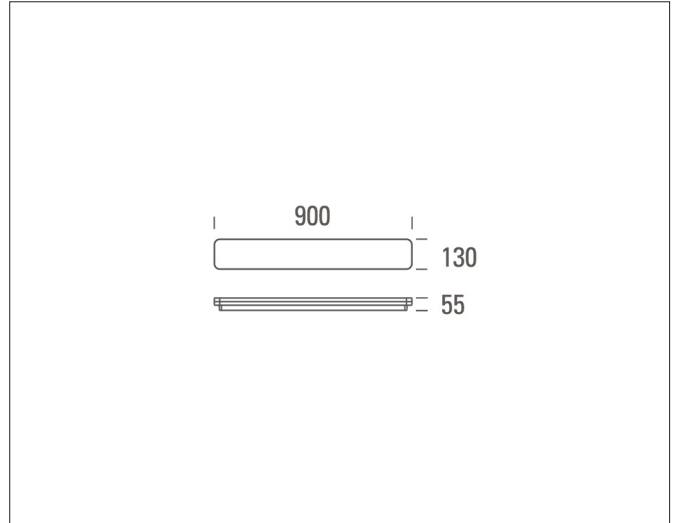

Slice Long 90 CS/PS

Slice Long 90 CS/PS, pure white (PHASE CUT dimmable)

NOR DESIGN

NorDesign AS
www.nordesign.no / tlf: 73 84 95 50

Art. nr. 879000132
GTIN 7070952128933

I tillegg til sitt stramme design og elegante finish, tilbyr armaturene i Slice-serien en unik mekanisme for enkel installasjon. Alle modellene er designet for å gi et jevnt lys over hele overflaten, samt høy effektivitet (100lm/W) og flimmerfritt lys.

Colour Switch

2700K
3000K

Power Switch

24W 2400lm (100lm/W)
32W 3200lm (100lm/W)

PRODUKT

Total lumen (lm)	3200lm
Total forbruk (W)	32W
Total effekt (lm / W)	100lm/W
Materiale produkt	Polykarbonat
Materiale avdekning	Polykarbonat
Farge produkt	Hvit
Farge avdekning	Hvit
Type avdekning	Opal cover
IP - grad	54
IK - grad	10
Beskyttelsesklasse	II
Strålevinkel (grader)	110°
Lysstråling	Direkte
Driftstemperatur	-10°C - +45°C
MacAdam step / SDCM	<5
UGR	<23