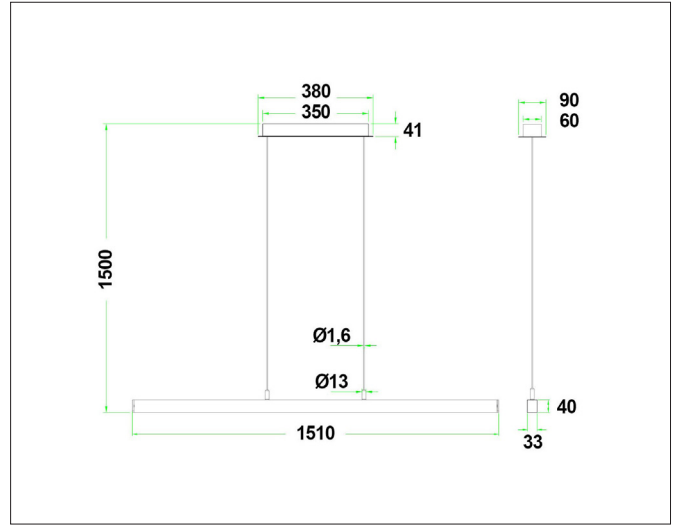

Era 1500

Era 1500, pure white - PHASE CUT dimmable

NOR DESIGN

NorDesign AS
www.nordesign.no / tlf: 73 84 95 50

Art. nr. 481500106
GTIN 7070952137362

Slank og stilren pendel i avlangt design. Pendelen gir en ren linje med lys og passer perfekt over et spisebord/ kjøkkenøy. Leveres med 150cm ledning, hvor høyden enkelt kan reguleres før og etter montering.

Meget montasjevennlig, med mulighet for åpen og lukket tilkobling.

PRODUKT

Total lumen (lm)	1480lm
Total forbruk (W)	27W
Total effekt (lm / W)	55lm/W
Materiale produkt	Aluminium
Materiale avdekning	Polykarbonat
Farge produkt	Hvit
Farge avdekning	Hvit
Type avdekning	Cover
IP - grad	20
Beskyttelsesklasse	II
Strålevinkel (grader)	80°
Lysstråling	Direkte
Driftstemperatur	-20°C - +40°C
MacAdam step / SDCM	4

LYSKILDE

Lyskilde antall (stk.)	1
Lyskilde navn/ modell	Sanan
Lysfarge (Kelvin)	2700K
CRI / RA	90
Levetid 50.000T	L70B50
Energiklasse	G

TILKOBLING / MONTASJE

Tilkoblingstype	Skruterminal
Åpen / lukket tilkobling	Åpen og lukket
Anbefalt bruksområde	Innendørs
Ledningslengde	150 cm
Vekt på armatur	2,0Kg