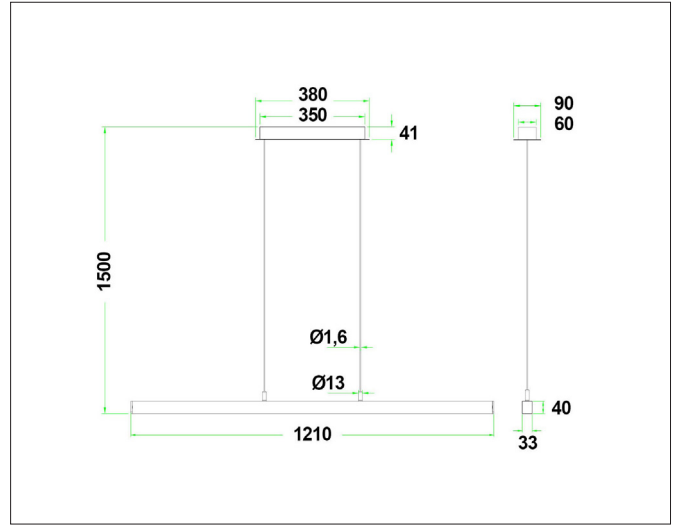

Era 1200

Era 1200, jet black - PHASE CUT dimmable

NOR DESIGN

NorDesign AS
www.nordesign.no / tlf: 73 84 95 50

Art. nr. 481200105
GTIN 7070952134538

Slank og stilren pendel i avlangt design. Pendelen gir en ren linje med lys og passer perfekt over et spisebord/ kjøkkenøy. Leveres med 150cm ledning, hvor høyden enkelt kan reguleres før og etter montering.

Meget montasjevennlig, med mulighet for åpen og lukket tilkobling.

PRODUKT

Total lumen (lm)	793lm
Total forbruk (W)	22W
Total effekt (lm / W)	36lm/W
Materiale produkt	Aluminium
Materiale avdekning	Polykarbonat
Farge produkt	Sort
Farge avdekning	Hvit
Type avdekning	Cover
IP - grad	20
Beskyttelsesklasse	II
Strålevinkel (grader)	80°
Lysstråling	Direkte
Driftstemperatur	-20°C - +40°C
MacAdam step / SDCM	4

LYSKILDE

Lyskilde antall (stk.)	1
Lyskilde navn/ modell	Sanan
Lysfarge (Kelvin)	2700K
CRI / RA	90
Levetid 50.000T	L70B50
Energiklasse	G

TILKOBLING / MONTASJE

Tilkoblingstype	Skruterminal
Åpen / lukket tilkobling	Åpen og lukket
Anbefalt bruksområde	Innendørs
Ledningslengde	150 cm
Vekt på armatur	1,68Kg