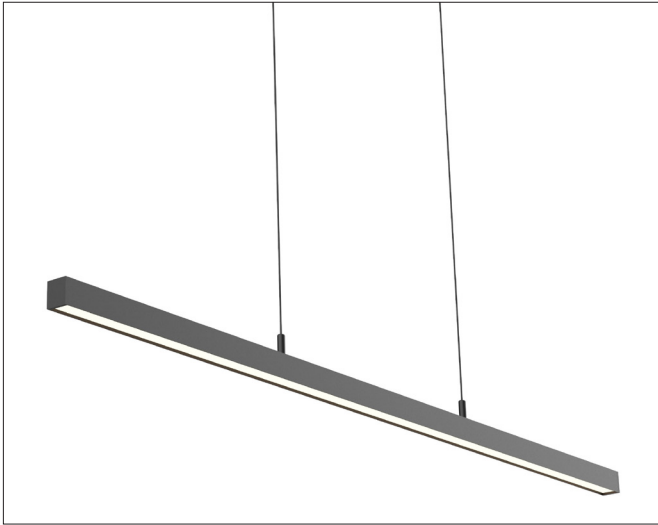

Era 1200

Era 1200, jet black - PHASE CUT dimmable

NOR DESIGN

NorDesign AS
www.nordesign.no / tlf: 73 84 95 50

Art. nr. 481200105
GTIN 7070952134538

Slank og stilren pendel i avlangt design. Pendelen gir en ren linje med lys og passer perfekt over et spisebord/ kjøkkenøy. Leveres med 150cm ledning, hvor høyden enkelt kan reguleres før og etter montering.

Meget montasjevennlig, med mulighet for åpen og lukket tilkobling.

PRODUKT

Total lumen (lm)	793lm
Total forbruk (W)	22W
Total effekt (lm / W)	36lm/W
Materiale produkt	Aluminium
Materiale avdekning	Polykarbonat
Farge produkt	Sort
Farge avdekning	Hvit
Type avdekning	Cover
IP - grad	20
Beskyttelsesklasse	II
Strålevinkel (grader)	80°
Lysstråling	Direkte
Driftstemperatur	-20°C - +40°C
MacAdam step / SDCM	4

LYSKILDE

Lyskilde antall (stk.)	1
Lyskilde navn/ modell	Sanan
Lysfarge (Kelvin)	2700K
CRI / RA	90
Levetid 50.000T	L70B50
Energiklasse	G

TILKOBLING / MONTASJE

Tilkoblingstype	Skruterminal
Åpen / lukket tilkobling	Åpen og lukket
Anbefalt bruksområde	Innendørs
Ledningslengde	150 cm
Vekt på armatur	1,68Kg