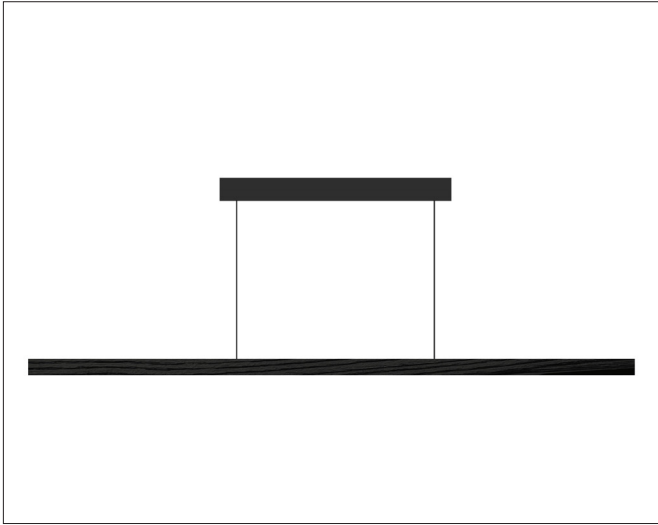

VANESSA

Vanessa, Black wood pendant 157 - Up/down light (sens dim)

NOR DESIGN

NorDesign AS
www.nordesign.no / tlf: 73 84 95 50

Art. nr. 101571205
GTIN 7070952137164

60° med lys ned, og tilnærmet blendfritt lys. Lysmengden reguleres individuelt med håndbevegelse (sensor) for å skape riktig stemning rundt bordet, eks. kjøkkenøy.

160° lys opp i taket for å gi romlys, eks. arbeidslys i en større del av rommet. Lysmengden reguleres individuelt med håndbevegelse (sensor).

Høyde over bord, reguleres ved å dra lampen ned / skyve den opp (heisfunksjon), for å dekke den delen av bordet som er ønskelig.

PRODUKT

Total lumen (lm)	7216lm
Total forbruk (W)	51,7W (35,2W opp / 16,5W ned)
Total effekt (lm / W)	120lm/W
Materiale produkt	Tre
Materiale avdekning	Polykarbonat
Farge produkt	Sort (beiset)
Farge avdekning	Transparent
Type avdekning	Linse
IP - grad	53
Beskyttelsesklasse	II
Strålevinkel (grader)	60° ned / 160° opp
Lysstråling	Direkte / Indirekte
Driftstemperatur	-20°C - +40°C
MacAdam step / SDCM	3
UGR	<12

TILKOBLING / MONTASJE

Tilkoblingstype	Push terminal
Ledningslengde	150 cm
Vekt på armatur	1,25 Kg