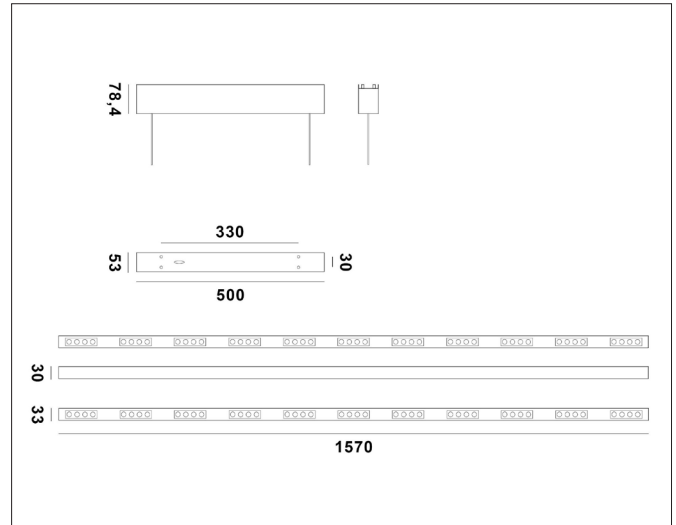

VANESSA

Vanessa, Black wood pendant 157 - Up/down light (sens dim)

NOR DESIGN

NorDesign AS
www.nordesign.no / tlf: 73 84 95 50

Art. nr. 101571205
GTIN 7070952137164

60° med lys ned, og tilnærmet blendfritt lys. Lysmengden reguleres individuelt med håndbevegelse (sensor) for å skape riktig stemning rundt bordet, eks. kjøkkenøy.

160° lys opp i taket for å gi romlys, eks. arbeidslys i en større del av rommet. Lysmengden reguleres individuelt med håndbevegelse (sensor).

Høyde over bord, reguleres ved å dra lampen ned / skyve den opp (heisfunksjon), for å dekke den delen av bordet som er ønskelig.

PRODUKT

Total lumen (lm)	7216lm
Total forbruk (W)	51,7W (35,2W opp / 16,5W ned)
Total effekt (lm / W)	120lm/W
Materiale produkt	Tre
Materiale avdekning	Polykarbonat
Farge produkt	Sort (beiset)
Farge avdekning	Transparent
Type avdekning	Linse
IP - grad	53
Beskyttelsesklasse	II
Strålevinkel (grader)	60° ned / 160° opp
Lysstråling	Direkte / Indirekte
Driftstemperatur	-20°C - +40°C
MacAdam step / SDCM	3
UGR	<12

TILKOBLING / MONTASJE

Tilkoblingstype	Push terminal
Ledningslengde	150 cm
Vekt på armatur	1,25 Kg