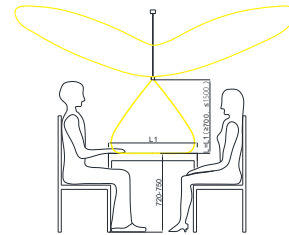

VANESSA

Vanessa, Black wood pendant 157 - Up/down light (sens dim)

NOR DESIGN

NorDesign AS
www.nordesign.no / tlf: 73 84 95 50

Art. nr. 101571205
GTIN 7070952137164

60° med lys ned, og tilnærmet blendfritt lys. Lysmengden reguleres individuelt med håndbevegelse (sensor) for å skape riktig stemning rundt bordet, eks. kjøkkenøy.

160° lys opp i taket for å gi romlys, eks. arbeidslys i en større del av rommet. Lysmengden reguleres individuelt med håndbevegelse (sensor).

Høyde over bord, reguleres ved å dra lampen ned / skyve den opp (heisfunksjon), for å dekke den delen av bordet som er ønskelig.