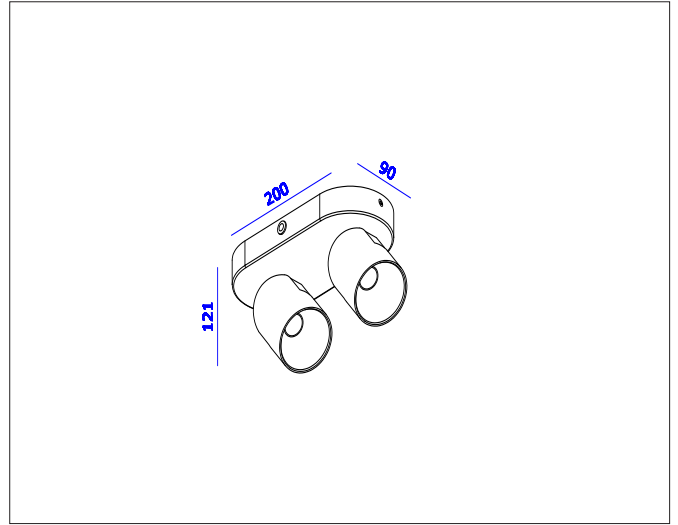

Calvi K2

Calvi K2, black/polished silver coffee - PC dimmable

NOR DESIGN

NorDesign AS
www.nordesign.no / tlf: 73 84 95 50

Art. nr. 776032846
GTIN 7070952138765

Calvi-serien byr på elegant design med delikate fargekombinasjoner. Spotthodet er i fargen "polert sølv kaffe" og resten av armaturen er i fargen sort. Spotthodet er justerbart på alle modellene.

- Tiltbar: 90°
- Roterbar: 355°