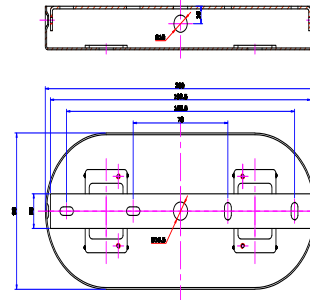

- Tiltbar: 90°
- Roterbar: 355°

## PRODUKT

|                       |                          |
|-----------------------|--------------------------|
| Total lumen (lm)      | 1126lm                   |
| Total forbruk (W)     | 16W                      |
| Total effekt (lm / W) | 70lm/W                   |
| Materiale produkt     | Aluminium                |
| Materiale avdekning   | Polykarbonat             |
| Farge produkt         | Sort / polert sølv kaffe |
| Farge avdekning       | Semi transparent         |
| Type optikk           | Linse                    |
| IP - grad             | 20                       |
| Beskyttelsesklasse    | I                        |
| Strålevinkel (grader) | 33°                      |
| Lysstråling           | Retningsstyrt            |
| Driftstemperatur      | -20°C - +50°C            |
| MacAdam step / SDCM   | 2                        |