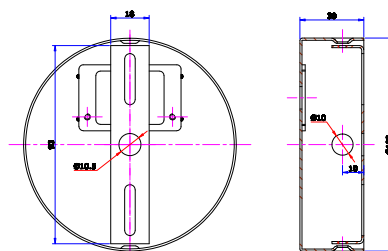

- Tiltbar: 90°
- Roterbar: 355°

PRODUKT

Total lumen (lm)	563lm
Total forbruk (W)	8W
Total effekt (lm / W)	70lm/W
Materiale produkt	Aluminium
Materiale avdekning	Polykarbonat
Farge produkt	Sort / polert sølv kaffe
Farge avdekning	Semi transparent
Type optikk	Linse
IP - grad	20
Beskyttelsesklasse	I
Strålevinkel (grader)	33°
Lysstråling	Retningsstyrt
Driftstemperatur	-25°C - +50°C
MacAdam step / SDCM	<3