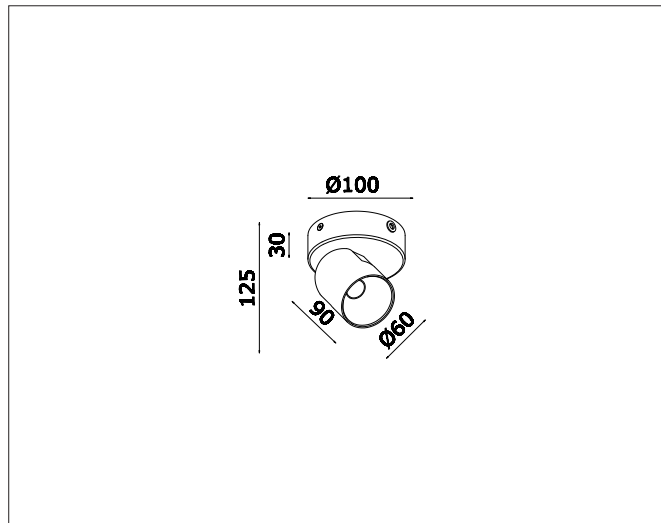

Calvi K1

Calvi K1, black/polished silver coffee - PC dimmable

NOR DESIGN

NorDesign AS
www.nordesign.no / tlf: 73 84 95 50

Art. nr. 776030846
GTIN 7070952138758

Calvi-serien byr på elegant design med delikate fargekombinasjoner. Spotthodet er i fargen "polert sølv kaffe" og resten av armaturen er i fargen sort. Spotthodet er justerbart på alle modellene.

- Tiltbar: 90°
- Roterbar: 355°

PRODUKT

Total lumen (lm)	563lm
Total forbruk (W)	8W
Total effekt (lm / W)	70lm/W
Materiale produkt	Aluminium
Materiale avdekning	Polykarbonat
Farge produkt	Sort / polert sølv kaffe
Farge avdekning	Semi transparent
Type optikk	Linse
IP - grad	20
Beskyttelsesklasse	I
Strålevinkel (grader)	33°
Lysstråling	Retningsstyrt
Driftstemperatur	-25°C - +50°C
MacAdam step / SDCM	<3

LYSKILDE

Lyskilde antall (stk.)	1
Lyskilde navn/ modell	Teen LED
Lysfarge (Kelvin)	2700K
CRI / RA	90
Levetid 50.000T	L80B50
Levetid 100.000T	L70B50
Energiklasse	G

TILKOBLING / MONTASJE

Tilkoblingstype	Wago (3 stk.)
Åpen / lukket tilkobling	Åpen og lukket
Gjennomgangstilkobling	Nei
Anbefalt bruksområde	Innendørs
Kan monteres i takboks	Ja - Ø70mm
Vekt på armatur	0,45 Kg